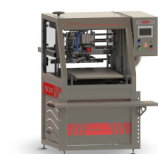

Enchedor TEC-500

Enchedor Bag-in-box até 500 unidades de 5 Litros por hora

Classificação: Ainda não foi avaliado
[Colocar questão sobre este produto](#)

Descrição

TEC500 - versatilidade e elevadas cadencias de enchimento.

Com opção de alterar a alimentação de saco em ciclo contínuo para unitário através de uma simples interação com o ecrã tátil.

Construída em Aço Inox 304

Capacidade de Produção aprox.500 unidades de 5 litros por hora.