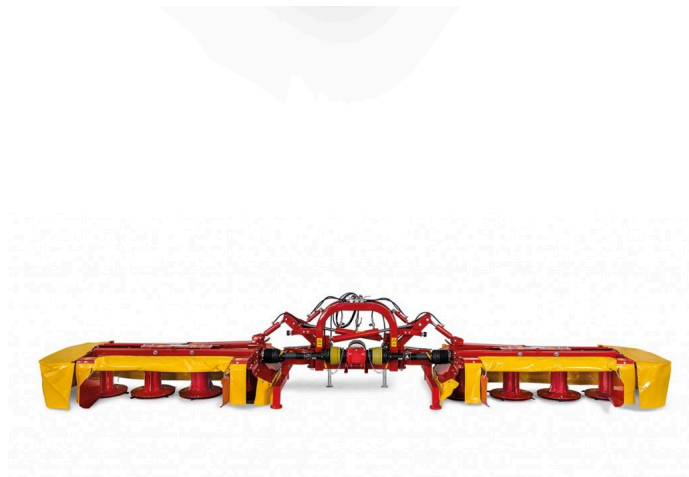

## Gadanheira combinada "asa"

Gadanheiras combinadas em asa a disco e tambor

Classificação: Ainda não foi avaliado

[Colocar questão sobre este produto](#)

### Descrição

A utilização de segadoras combinadas da série WINGS é uma solução ótima proposta por Bellon, em particular quando o solo cultivado cobre grandes extensões e você deseja obter resultados ótimos e uma boa relação custo-benefício em termos de tempo de trabalho.

A linha de segadoras WINGS da BELLON, equipadas com disco rotativo ou sistema de tambor, com opção de adicionar condicionador , garante alto desempenho e fiabilidade aplicado a qualquer tipo de solo e cultura.

Estas gadanheiras, tão produtivas e inovadoras, não requerem o uso de tratores muito potentes, podendo ser acopladas a um tractor com uma potência média de 120 CV.

**Gadanheiras combinadas de disco disponível nos modelos:**