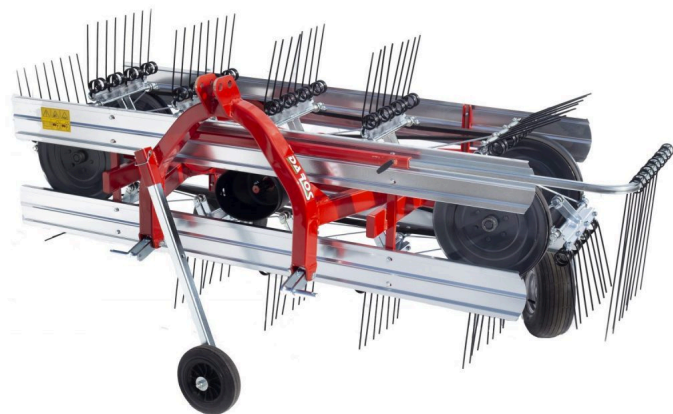

Volta Fenos de correia

Classificação: Ainda não foi avaliado

[Colocar questão sobre este produto](#)

Descrição

Pode ser usado para remexer, virar, espalhar e arejar o feno.

Disponível nas larguras de trabalho:

120cm - para tractores 15cv

150cm - para tractores 18cv

180cm - para tractores 20cv

210cm - para tractores 25cv

[>>Descargar Catálogo<<](#)
