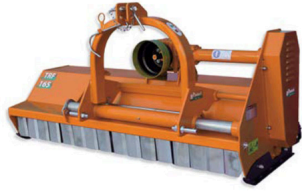

Destroçador TRF

Classificação: Ainda não foi avaliado

[Colocar questão sobre este produto](#)

Descrição