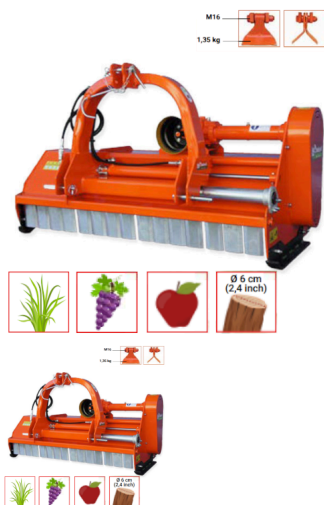

Destroçador TRU

Classificação: Ainda não foi avaliado
[Colocar questão sobre este produto](#)

Descrição

Com facas ou martelos, para erva e resultantes da poda até 6 cm Ø, com chassis para elevação frontal ou traseira

TRU TRINCIATUTTO REVERSIBILE - REVERSIBLE SHREDDER TRU - BROUYEUR REVERSIBLE TRU - REVERSIBLER MULCHER TRU - TRITURADOR REVERSIBLE TRU										
MOD										
TRU 100	20	10	100 (39)	113 (44)	50 (20)	64 (25)	360 (792)	30 - 45	3	
TRU 125	28	14	125 (49)	138 (55)	64 (25)	90 (35)	390 (858)	35 - 50	3	
TRU 140	32	16	128 (51)	149 (59)	60 (23)	95 (38)	410 (923)	35 - 60	3	
TRU 150	36	18	150 (59)	163 (64)	75 (29)	115 (45)	420 (924)	40 - 60	3	
TRU 165	36	18	165 (65)	178 (70)	86 (34)	126 (49)	440 (968)	50 - 60	3	
TRU 185	40	20	185 (73)	198 (78)	94 (37)	134 (53)	460 (1012)	60 - 70	3	
TRU 200	44	22	200 (79)	213 (84)	101 (40)	141 (55)	480 (1056)	70 - 80	4	
TRU 225	48	24	225 (89)	238 (94)	114 (45)	154 (61)	520 (1144)	80 - 100	4	
TRU 240	48	24	236 (92)	249 (97)	118 (46)	158 (62)	580 (1276)	80 - 110	4	