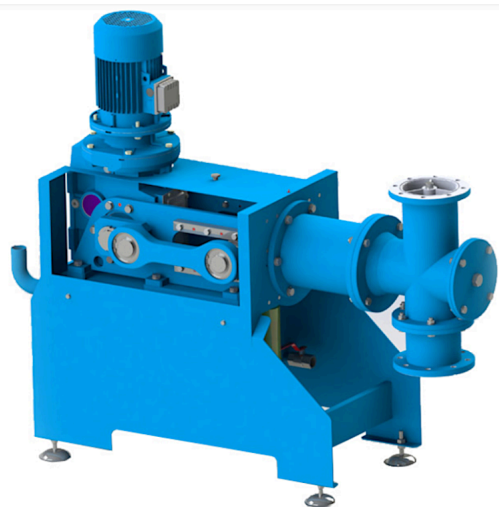

Bomba pistão

Bomba de pistão 1500lt/min

Classificação: Ainda não foi avaliado
[Colocar questão sobre este produto](#)