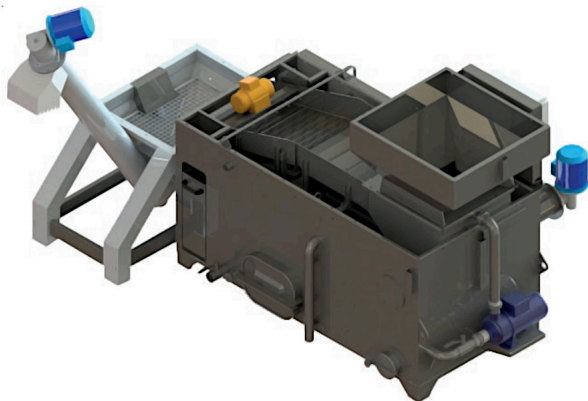

## Lavadora azeitona 5000lt/h

Classificação: Ainda não foi avaliado  
[Colocar questão sobre este produto](#)

### Descrição

Lavadora de azeitonas desenhada para a lavagem precisa e eficaz.

Produção até 5000lt/h

Consumo água 300lt/h